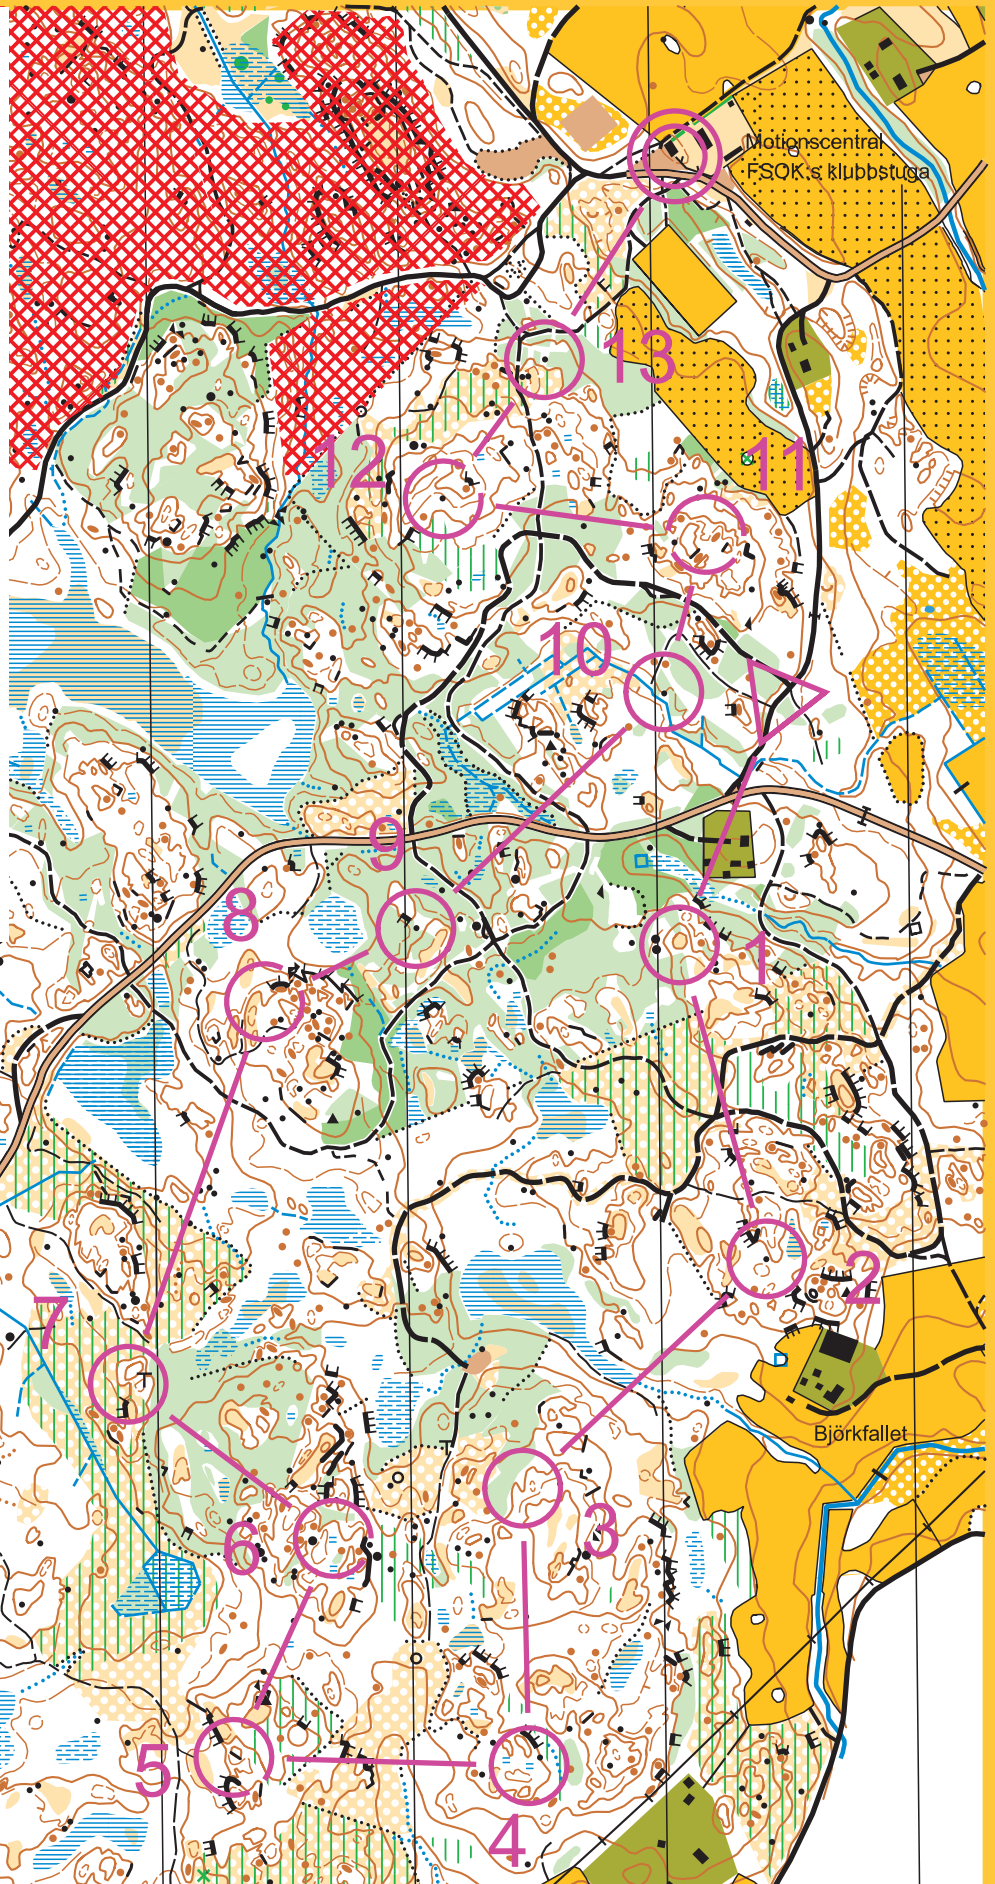

MIN 707 Classe-Nassen				
B		3,7 km		
▷		/		
1	44	○		○
2	32	▲		○
3	33	∩		
4	38	≡		
5	40	≡		⊥
6	39	≡		
7	41	∩		
8	34	∩		
9	46	▲		○
10	42	▲		○
11	43	∩		
12	36	▲		○
13	37	▲		○

○◁ 240 m ▷○

MIN 707 Classe-Nassen 24-04-03

Kartskala 1:7500 Ekv. 5M Nödnr: 0708177067